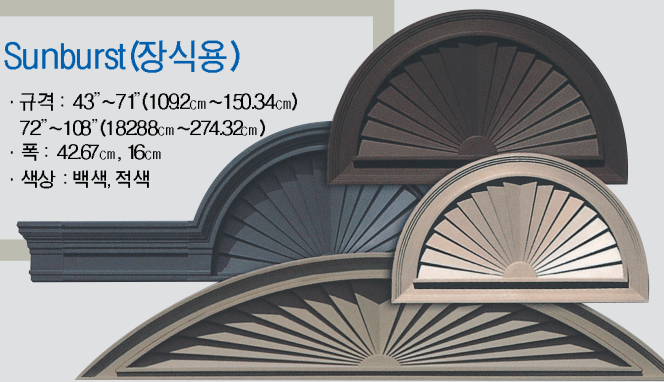

Accessory 액세서리

어떤 소재의 창과 어떤 크기의 창과도 조화를 이루며 한차원 높은 외장마감이 이루어진다
세련된 외장깔끔한 마감처리

장식창

- 규격 : 14.5" × 48", 12" × 48", 14.5" × 60", 14.5" × 72"
- 폭 : 36.8cm
- 색상 : 백색, 적색, 청색, 검정, 녹색, 밤색

라운드 탑

· 22" × 32"

Sunburst (장식용)

- 규격 : 43" ~ 71" (109.2cm ~ 180.34cm)
72" ~ 108" (182.88cm ~ 274.32cm)
- 폭 : 42.67cm, 16cm
- 색상 : 백색, 적색

원형 및 팔각환기창

- 규격 : 18", 22"
- 폭 : 16cm
- 색상 : 백색, 회색

반달환기창

· 22" × 34"

Window Header (창문머리몰딩)

- 규격 : 37" (93.98cm) 43" (109.2cm) 60" (150cm) 66" (165.1cm)
- 폭 : 36.8cm · 색상 : 백색, 적색, 청색, 검정, 녹색, 밤색