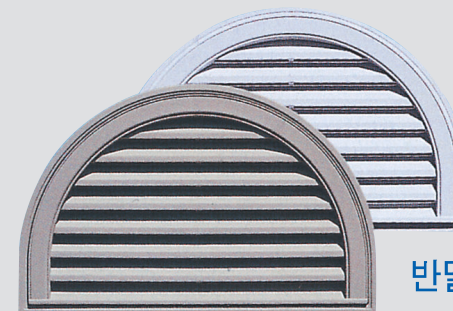

Accessory 액세서리

어떤 소재의 창과 어떤 크기의 창과도 조화를 이루며 한차원 높은 외장마감이 이루어진다
세련된 외장깔끔한 마감처리

장식창

- 규격 : 14.5" × 48", 12" × 48", 14.5" × 60", 14.5" × 72"
- 폭 : 36.8cm
- 색상 : 백색, 적색, 청색, 검정, 녹색, 밤색

라운드 탑

· 22" × 32"

Sunburst (장식용)

- 규격 : 43" ~ 71" (109.2cm ~ 180.34cm)
72" ~ 108" (182.88cm ~ 274.32cm)
- 폭 : 42.67cm, 16cm
- 색상 : 백색, 적색

원형 및 팔각환기창

- 규격 : 18", 22"
- 폭 : 16cm
- 색상 : 백색, 회색

반달환기창

· 22" × 34"

Window Header (창문머리몰딩)

- 규격 : 37" (93.98cm) 43" (109.2cm) 60" (150cm) 66" (165.1cm)
- 폭 : 36.8cm · 색상 : 백색, 적색, 청색, 검정, 녹색, 밤색