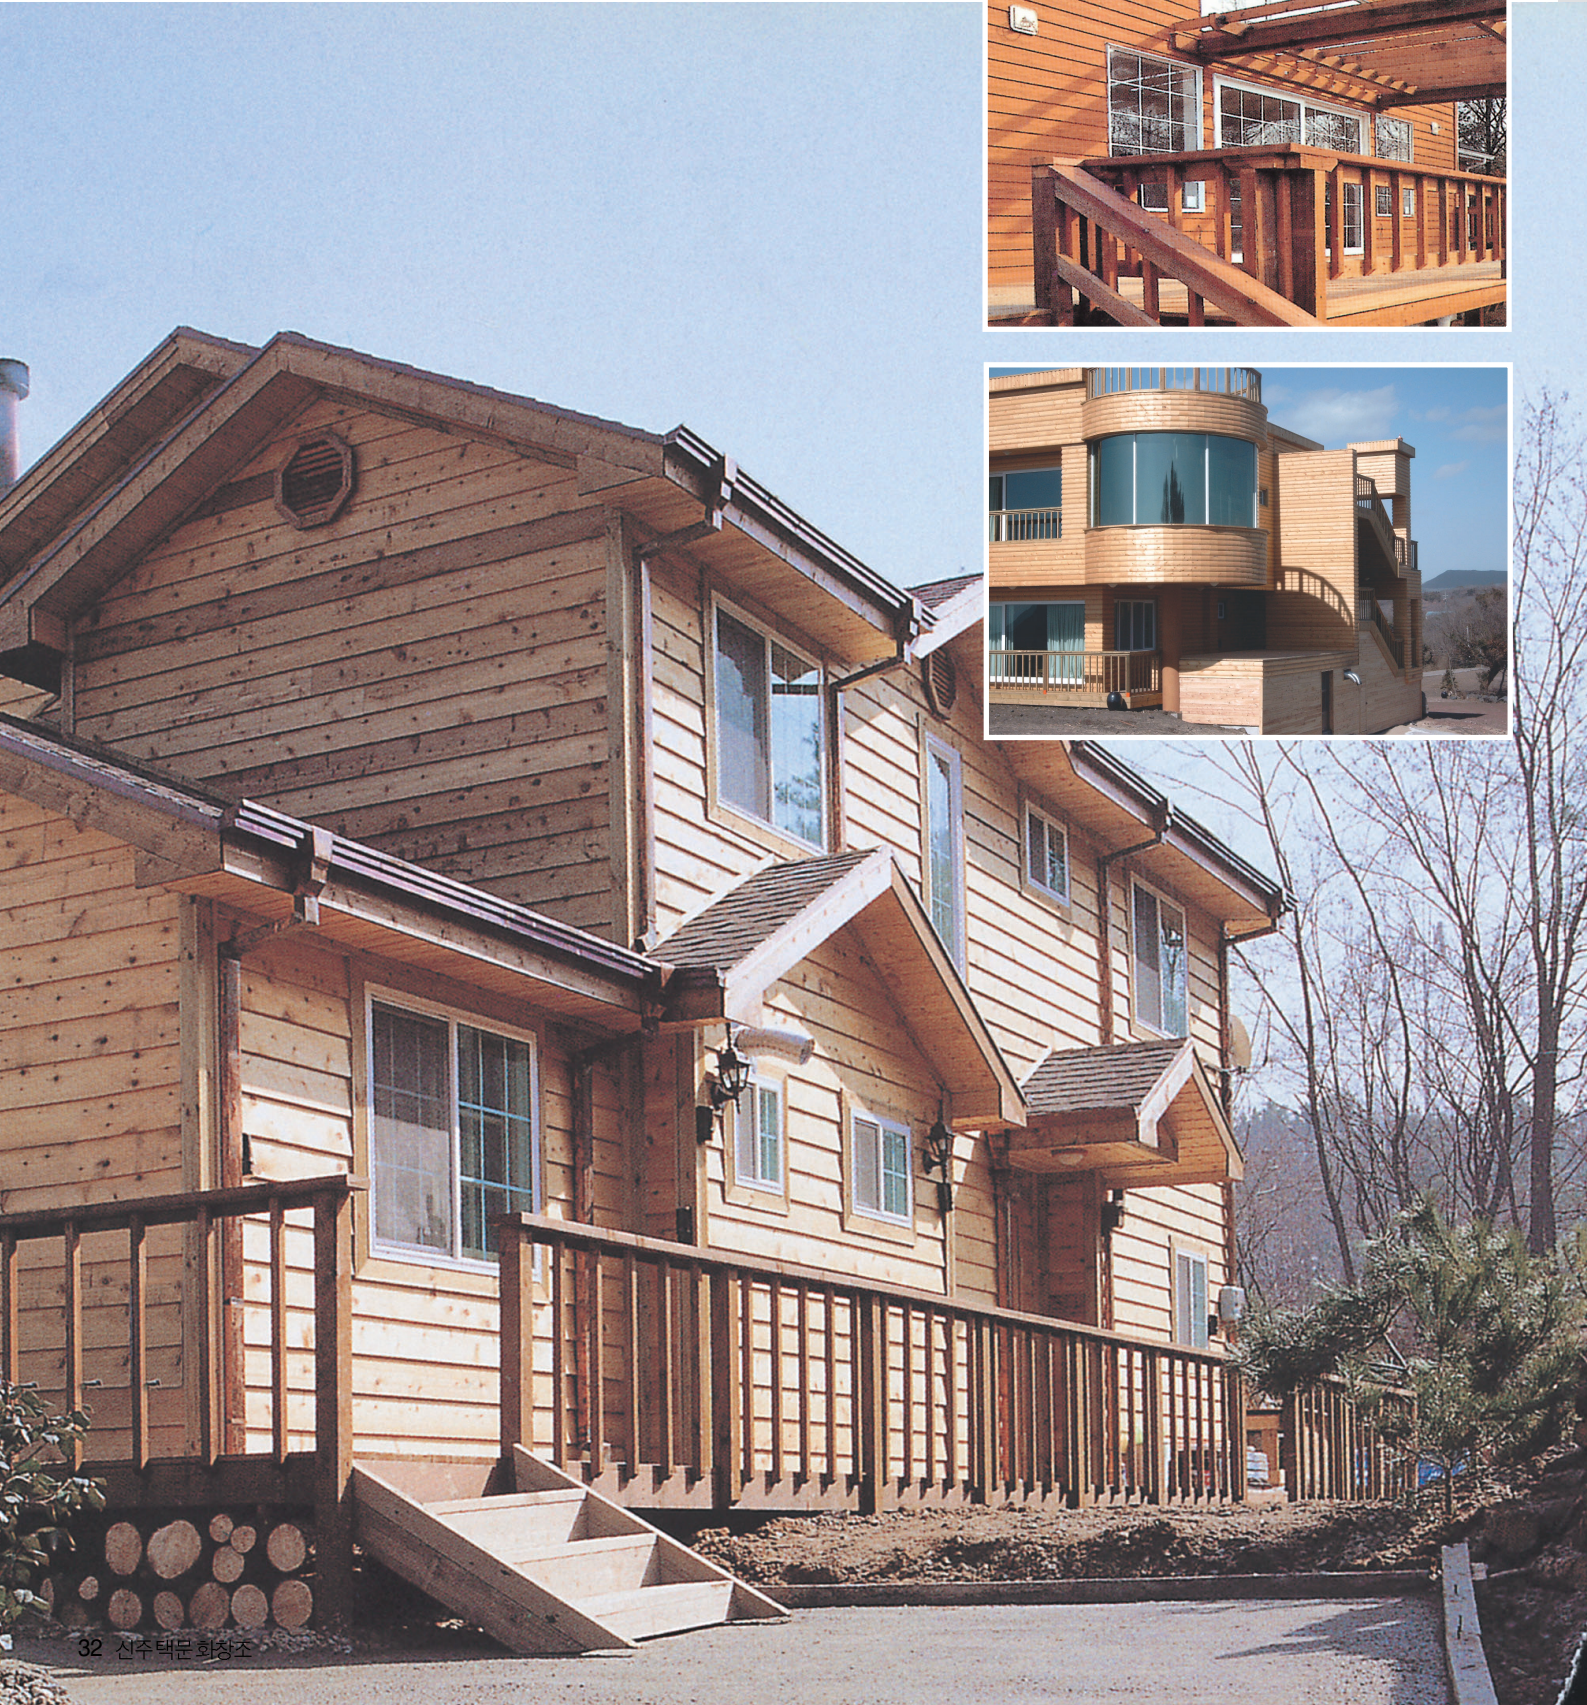

# Wood Siding 우드사이딩

자연을 닮고 싶어하는 인간의 욕구를 충족시켜주는 고급소재의 외장용나무 사이딩, 반 통나무 사이딩 시다베벨 사이딩 방부 찬넬 사이딩등으로 다양한 소비자의 욕구를 충족시켜 드립니다.

↑ Western Red Cedar Bevel Siding

← Spruce Bevel Siding

↑ 사이딩 판넬로 시공한 벽체의 단면

## 치다베벨 사이딩(Cedar Bevel Siding)

· 규격 : 1" × 8"  
· 재질 : Western Red Cedar(W.R.C)

## 스프러스 베벨 사이딩(Spruce Bevel Siding)

· 규격 : 13mm × 140mm (1" × 6")  
· 재질 : Spruce

## 사이딩의 형태에 따른 분류

-  · Bevel Siding : Cedar, Spruce
-  · Log Siding : Cedar, Pine
-  · Vinyl Siding : Vinyl
-  · Cement Siding : Fiber Cement
-  · 수직 사이딩 : Red Pine
-  · 방부 찬넬 사이딩 : Spruce(방부), Cedar