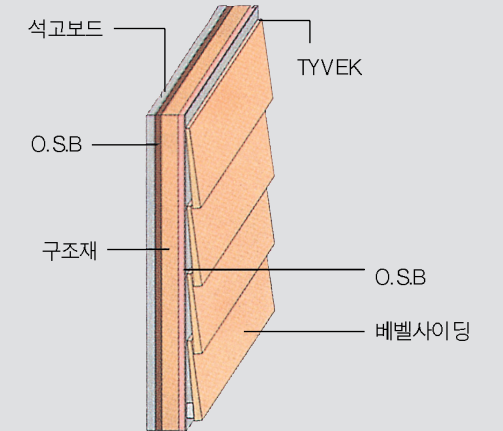

# Wood Siding 우드사이딩

자연을 닮고 싶어하는 인간의 욕구를 충족시켜주는 고급소재의 외장용나무 사이딩, 반 통나무 사이딩 시다베벨 사이딩 방부 찬넬 사이딩등으로 다양한 소비자의 욕구를 충족시켜 드립니다.

↑ Western Red Cedar Bevel Siding

← Spruce Bevel Siding

↑ 사이딩 판넬로 시공한 벽체의 단면

## 치다베벨 사이딩(Cedar Bevel Siding)

· 규격 : 1" × 8"  
· 재질 : Western Red Cedar(W.R.C)

## 스프러스 베벨 사이딩(Spruce Bevel Siding)

· 규격 : 13mm × 140mm (1" × 6")  
· 재질 : Spruce

## 사이딩의 형태에 따른 분류

-  · Bevel Siding : Cedar, Spruce
-  · Log Siding : Cedar, Pine
-  · Vinyl Siding : Vinyl
-  · Cement Siding : Fiber Cement
-  · 수직 사이딩 : Red Pine
-  · 방부 찬넬 사이딩 : Spruce(방부), Cedar