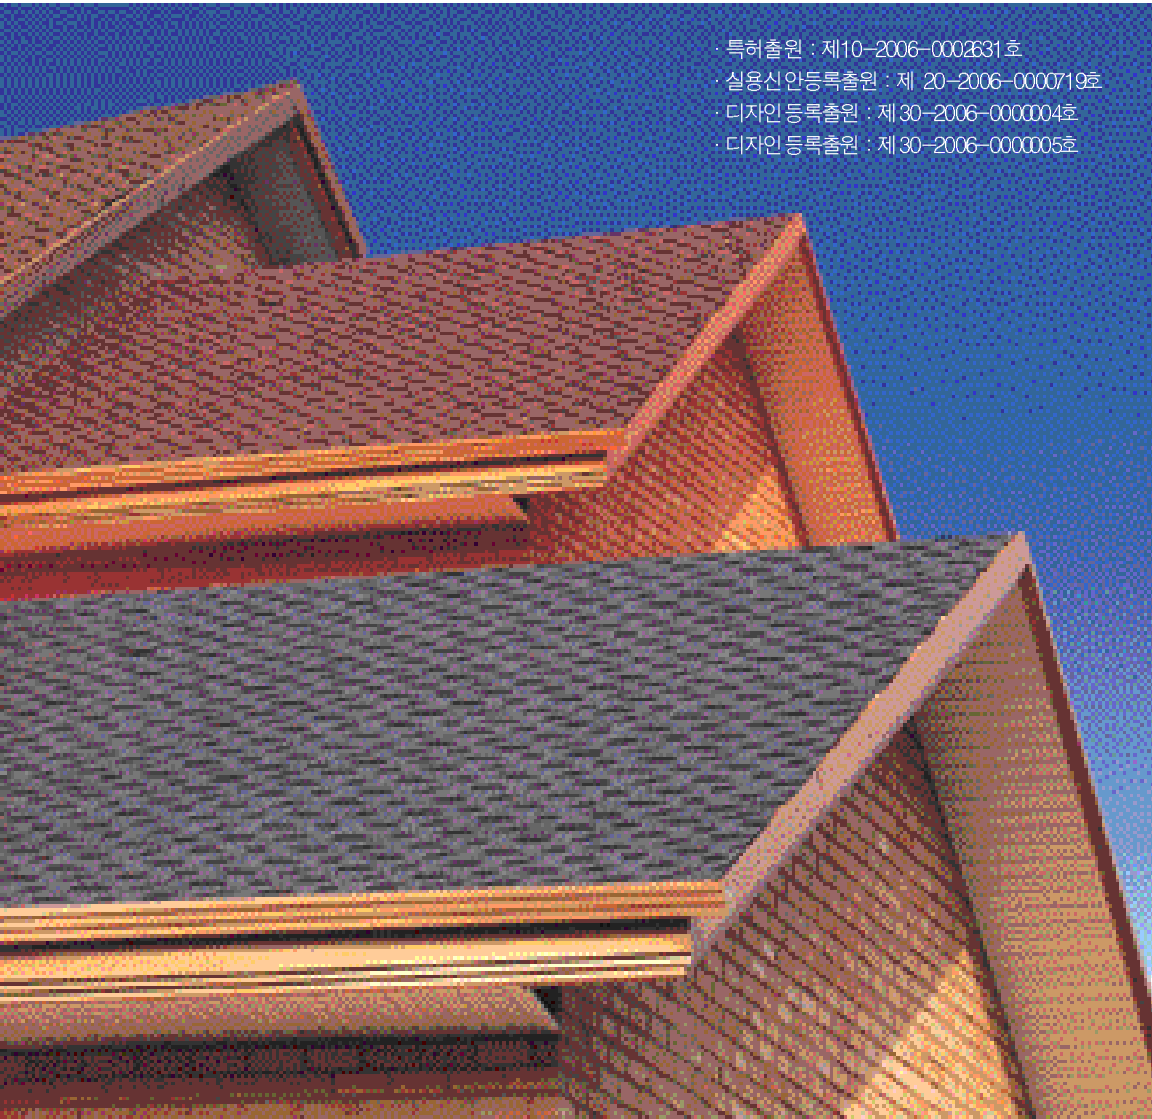

2중너와형싱글

독특한 색조무늬로 2중 너와형 싱글은 품위와 명성을 이어갈 최고의 싱글로서
합타가 심혈을 기울여 개발한 싱글위의 싱글이라 자신하고 있습니다
2중 너와형 싱글은 주재료가 천연 소재로서 기존의 싱글과는 달리 역수를 차단해주는 효과를 줌으로서
조화로운 색조배합은 물론 짙은 그림자 효과의 결합으로 입체적이고 무게감을 잘 살렸습니다
어떠한 건축물에도 오랜 역사를 이어갈 보존성 있는 지붕재료로 자신있게 권해드립니다.

- 특허출원 : 제10-2006-0002631호
- 실용신안등록출원 : 제 20-2006-0000719호
- 디자인 등록출원 : 제 30-2006-0000004호
- 디자인 등록출원 : 제 30-2006-0000005호

• 2중 너와형싱글의 색상표

신제품

• 2중 너와형싱글의 특징

- 의장, 실용신안, 특허출원
- 2중 역수막싱글로 역수를 차단 해 줌으로써 싱글의 단점을 크게 보완
- 천연소재인 “너와”를 연출한 고품격 제품
- 누구나 손쉽게 시공할수 있는 자착형 본드제품