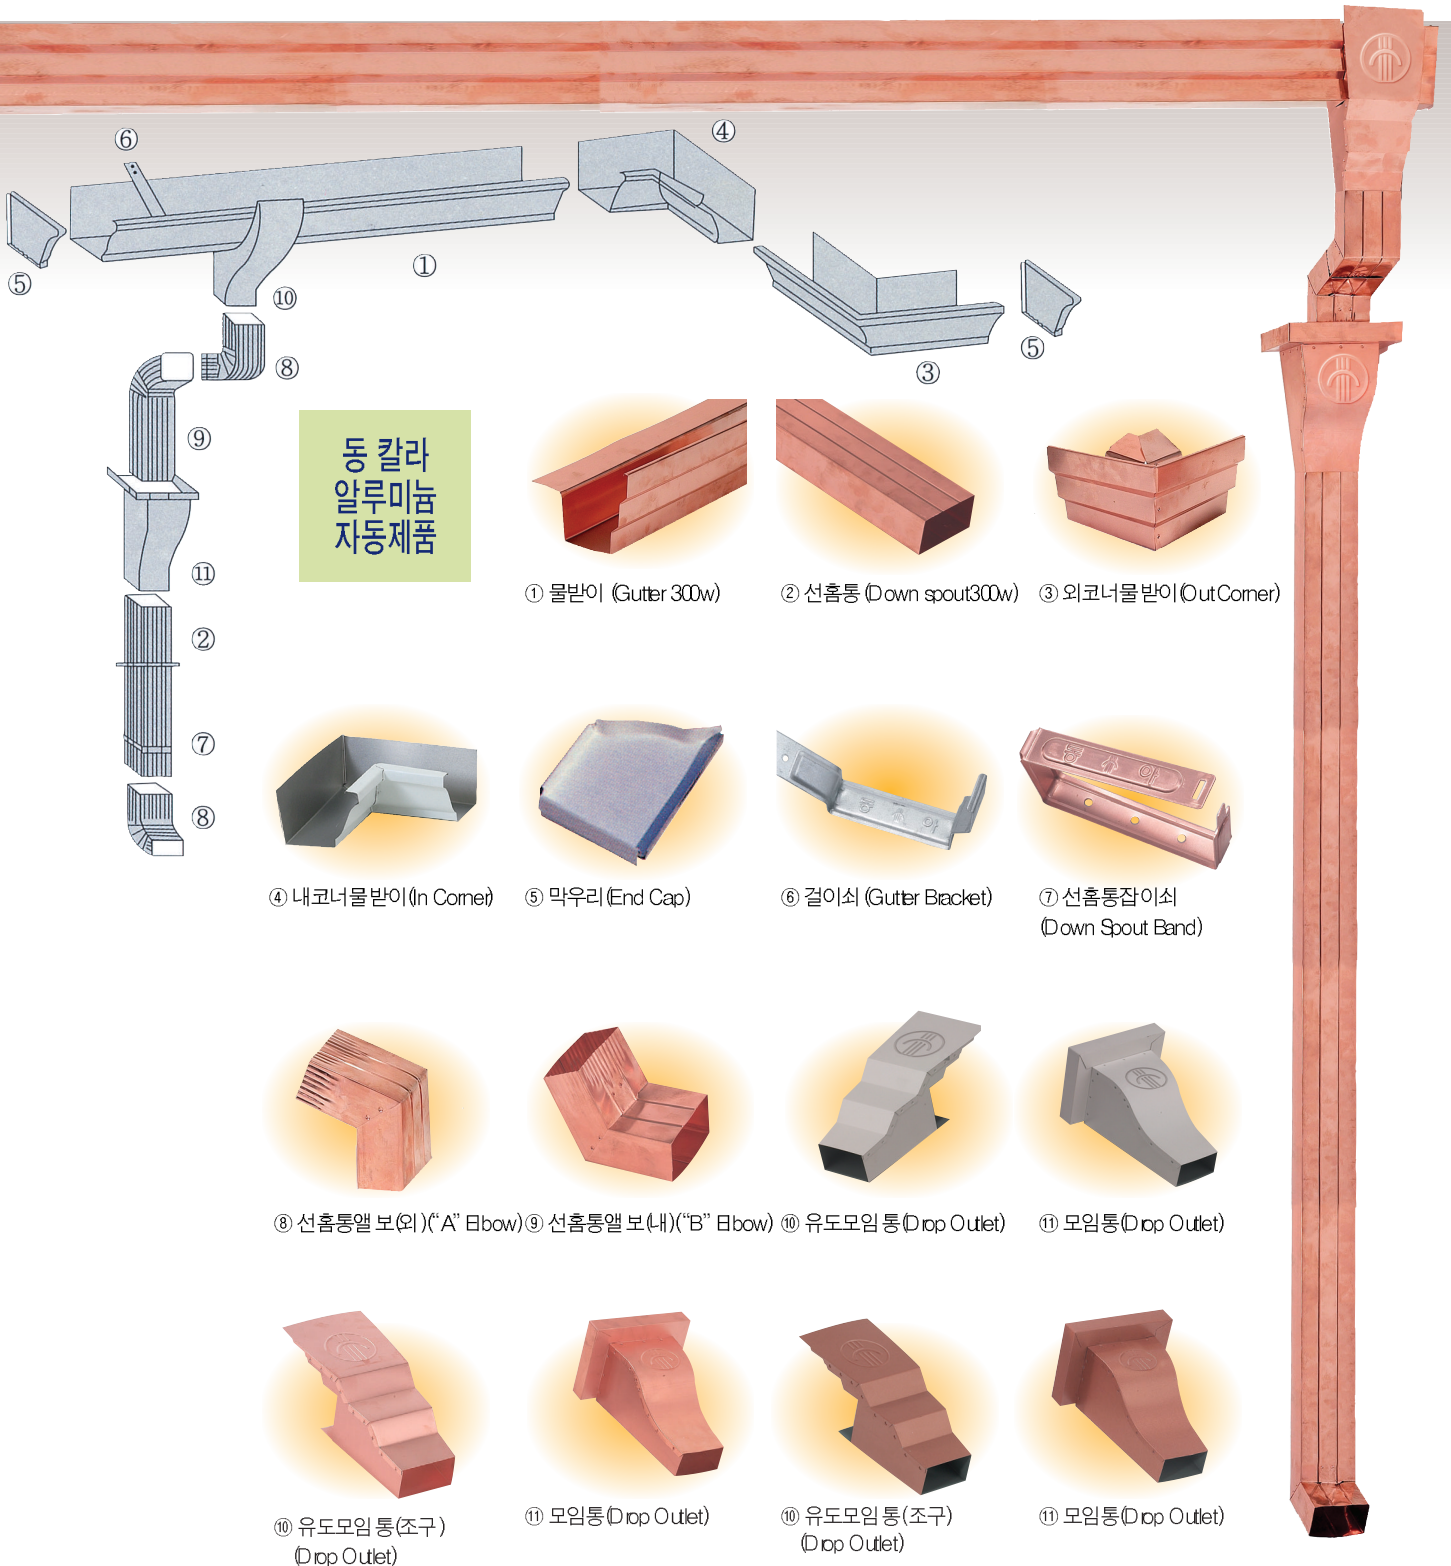

빗물받이시스템 (동 · 알루미늄 · 칼라강판)

국내 유일의 최첨단장비와 정교한생산기술로 최상의제품만을 제공합니다

동 칼라
알루미늄
자동제품

① 물받이 (Gutter 300w) ② 선홍통 (Down spout300w) ③ 외코너물받이 (Out Corner)

④ 내코너물받이 (In Corner) ⑤ 막우리 (End Cap) ⑥ 걸이쇠 (Gutter Bracket) ⑦ 선홍통잡이쇠 (Down Spout Band)

⑧ 선홍통엘 보(외) ("A" Elbow) ⑨ 선홍통엘 보(내) ("B" Elbow) ⑩ 유도모임 통 (조구) (Drop Outlet) ⑪ 모임통 (Drop Outlet)

⑩ 유도모임 통 (조구) (Drop Outlet) ⑪ 모임통 (Drop Outlet) ⑩ 유도모임 통 (조구) (Drop Outlet) ⑪ 모임통 (Drop Outlet)