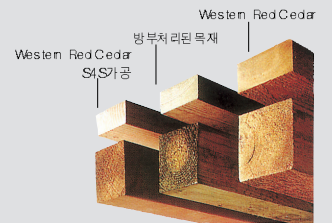

방부목

방부목은 부후와 곤충(흰개미) 등의 피해에 저항하도록 화학 약제를 가압 방부 처리한 목재입니다. 방부처리된 목재는 외부습기에 노출되어도 부후 저항성을 가지게 되어 반영구적으로 사용할 수 있습니다. 옥외나 습기가 많은 곳에 쓰일 목적으로 가공처리한 목재. (수분, 버섯 곰팡이균 해충으로부터 목재를 보호하기 위해 인위적인 약품처리를 한 목재.)

• Hem-Fir 방부목

Hem-Fir 방부목

Red Pine 방부목

4\"/>

4\"/>

6\"/>

품명 (inch)	규격 (mm)	비 고
2\"/>	40×40	색상 : Green, Brown 용도 : Mud Sill(기초토대용), 데크(야외 베란다), 인테리어 바닥재(카펫, 레스토랑, 아파트 베란다, 온실 등) 각종외부용 기둥 길이 : 10ft~16ft
2\"/>	40×90	
2\"/>	40×144	
2\"/>	40×191	
2\"/>	40×241	
2\"/>	40×292	
4\"/>	90×90	
4\"/>	90×144	
6\"/>	144×144	
1×4\"/>	19×90	