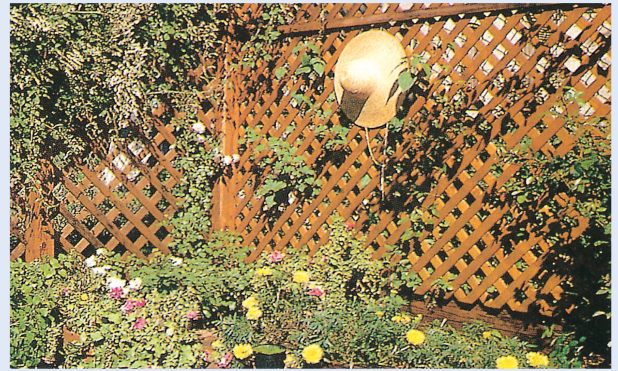

래티스(Lattice)는 넝쿨장미 및 꽃들이 자라는데 도움이 될 수 있고 그늘막으로도 적합하다.
Fence 및 파고라, 데크용도 외에 외부로부터의 노출을 줄일 수 있다.

래티스 (Lattice)

● P.V.C Lattice

- 규격 : 4"×4'×8'
- 용도 : 담장, 데크 등
- 색상 : White, Brown, Green

- 품명 : "U"channel
- 용도 : 마감용
- 길이 : 99" 40pieces

- 품명 : "H"channel
- 용도 : 연결용
- 길이 : 99" 20pieces

● Western Red Cedar Lattice

- 규격 : 4"×4'×8'
- 용도 : 담장, 데크
Gazebo, Porches

"U"channel