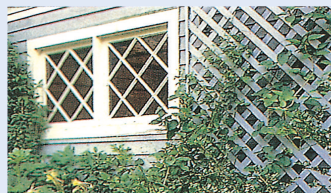

래티스(Lattice)는 넝쿨장미 및 꽃들이 자라는데 도움이 될 수 있고 그늘막으로도 적합하다.
Fence 및 파고라, 데크용도 외에 외부로부터의 노출을 줄일 수 있다.

래티스 (Lattice)

● P.V.C Lattice

- 규격 : 4"×4'×8'
- 용도 : 담장, 데크 등
- 색상 : White, Brown, Green

- 품명 : "U"channel
- 용도 : 마감용
- 길이 : 99" 40pieces

- 품명 : "H"channel
- 용도 : 연결용
- 길이 : 99" 20pieces

● Western Red Cedar Lattice

- 규격 : 4"×4'×8'
- 용도 : 담장, 데크
Gazebo, Porches

"U"channel