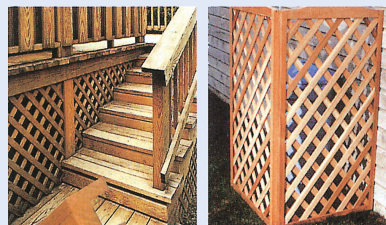

래티스(Lattice)는 넝쿨장미 및 꽃들이 자라는데 도움이 될 수 있고 그늘막으로도 적합하다.
Fence 및 파고라, 데크용도 외에 외부로부터의 노출을 줄일 수 있다.

래티스 (Lattice)

● P.V.C Lattice

- 규격 : 4"×4'×8'
- 용도 : 담장, 데크 등
- 색상 : White, Brown, Green

- 품명 : "U"channel
- 용도 : 마감용
- 길이 : 99" 40pieces

- 품명 : "H"channel
- 용도 : 연결용
- 길이 : 99" 20pieces

● Western Red Cedar Lattice

- 규격 : 4"×4'×8'
- 용도 : 담장, 데크
Gazebo, Porches

"U"channel