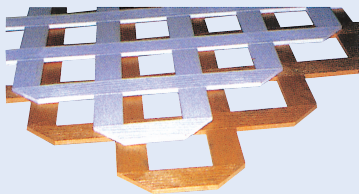

래티스(Lattice)는 넝쿨장미 및 꽃들이 자라는데 도움이 될 수 있고 그늘막으로도 적합하다.
Fence 및 파고라, 데크용도 외에 외부로부터의 노출을 줄일 수 있다.

래티스 (Lattice)

● P.V.C Lattice

- 규격 : 4"×4'×8'
- 용도 : 담장, 데크 등
- 색상 : White, Brown, Green

- 품명 : "U"channel
- 용도 : 마감용
- 길이 : 99" 40pieces

- 품명 : "H"channel
- 용도 : 연결용
- 길이 : 99" 20pieces

● Western Red Cedar Lattice

- 규격 : 4"×4'×8'
- 용도 : 담장, 데크
Gazebo, Porches

"U"channel