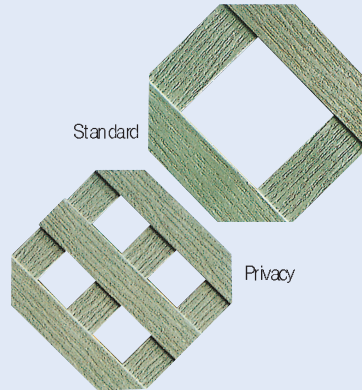

래티스(Lattice)는 넝쿨장미 및 꽃들이 자라는데 도움이 될 수 있고 그늘막으로도 적합하다.
Fence 및 파고라, 데크용도 외에 외부로부터의 노출을 줄일 수 있다.

래티스 (Lattice)

● P.V.C Lattice

- 규격 : 4"×4'×8'
- 용도 : 담장, 데크 등
- 색상 : White, Brown, Green

- 품명 : "U"channel
- 용도 : 마감용
- 길이 : 99" 40pieces

- 품명 : "H"channel
- 용도 : 연결용
- 길이 : 99" 20pieces

● Western Red Cedar Lattice

- 규격 : 4"×4'×8'
- 용도 : 담장, 데크
Gazebo, Porches

"U"channel